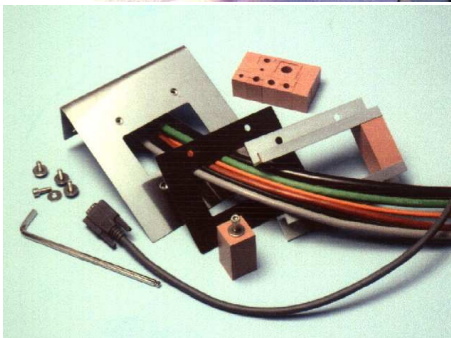

seit Jahren 1000 - fach bewährt

wasserdicht
auszugsfest
einfachste Montage
IP-67 klassifiziert und getestet
flexibel für verschiedene Durchmesser
für vormontierte Kabelstecker geeignet
eine Öffnung für mehrere Leitungen
nachträglich montierbar
kein Spezialwerkzeug
geringer Platzbedarf
geringe Kosten
praktisch
schön

ALF Lieferung komplett mit
Dichtmodulen und Blockdichtung