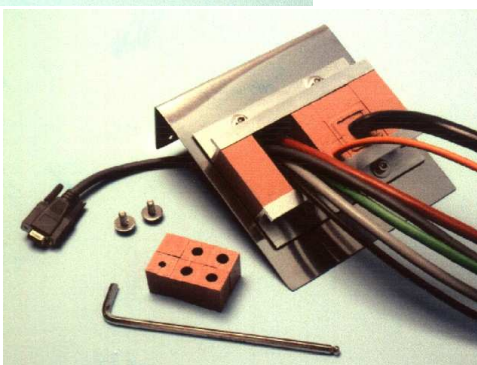

seit Jahren 1000 - fach bewährt

wasserdicht
auszugsfest
einfachste Montage
IP-67 klassifiziert und getestet
flexibel für verschiedene Durchmesser
für vormontierte Kabelstecker geeignet
eine Öffnung für mehrere Leitungen
nachträglich montierbar
kein Spezialwerkzeug
geringer Platzbedarf
geringe Kosten
praktisch
schön