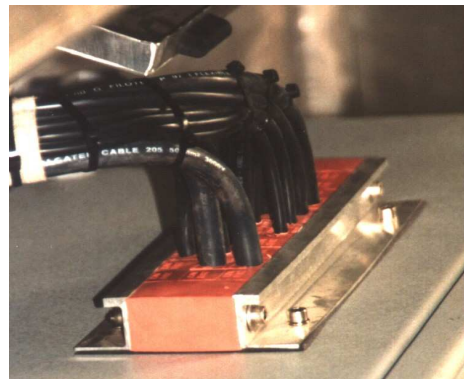

Ing. Elmar Pfeifer GmbH

A - 2340 MÖDLING

Tel.: 02236 / 29930

Fax: 02236 / 44112

Kabel- und Rohrdurchführungen

Neusiedlerstr. 37

e-mail: elmar@mct-pfeifer.com